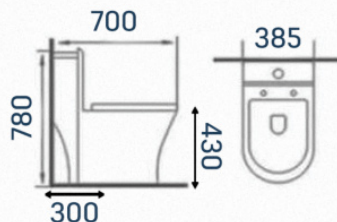

ADAMAS

sanitários

ADM-854
Vaso Monobloco
Medida: 680x380x770mm

ADM-854B
Vaso Monobloco
Medida: 680x380x770mm

ADM-750

Vaso Monobloco

Medida: 660x360x770mm

ADM-200

Vaso Monobloco

Medida: 690x470x620mm

ADM-800
Vaso Monobloco
Medida: 700x385x780mm

ADM-700
Vaso Monobloco
Medida: 680x360x840mm

ADM-818

Vaso Monobloco

Medida: 700x370x800mm

ADM-857

Vaso Monobloco

Medida: 650x350x750mm

ADM-840

Vaso Monobloco

Medida: 680x370x760mm

ADM-823

Vaso Monobloco

Medida: 630x380x750mm

ADM-660

Vaso Caixa Acoplada
Medida: 640x470x740mm

ECOMAX DUAL

Válvula de descarga dupla
3L e 6L

TORRE DE FIXAÇÃO DE ASSENTO SANITÁRIO

ENCAIXE CLICK - FÁCIL REMOÇÃO

Acompanha:

Assento
soft close