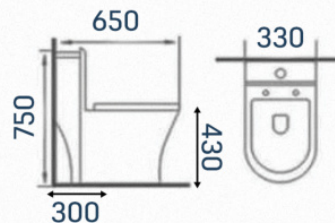

ADAMAS

sanitários

ADM-854
Vaso Monobloco
Medida: 680x380x770mm

ADM-854B
Vaso Monobloco
Medida: 680x380x770mm

ADM-750

Vaso Monobloco

Medida: 660x360x770mm

ADM-200

Vaso Monobloco

Medida: 690x470x620mm

ADM-800
Vaso Monobloco
Medida: 700x385x780mm

ADM-700
Vaso Monobloco
Medida: 680x360x840mm

ADM-818

Vaso Monobloco

Medida: 700x370x800mm

ADM-857

Vaso Monobloco

Medida: 650x350x750mm

ADM-840

Vaso Monobloco

Medida: 680x370x760mm

ADM-823

Vaso Monobloco

Medida: 630x380x750mm

ADM-660

Vaso Caixa Acoplada
Medida: 640x470x740mm

ECOMAX DUAL

Válvula de descarga dupla
3L e 6L

TORRE DE FIXAÇÃO DE ASSENTO SANITÁRIO

ENCAIXE CLICK - FÁCIL REMOÇÃO

Acompanha:

Assento
soft close