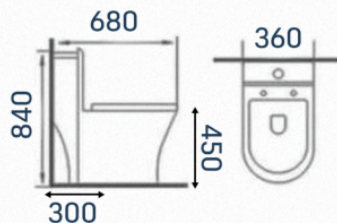

ADAMAS

sanitários

ADM-854
Vaso Monobloco
Medida: 680x380x770mm

ADM-854B
Vaso Monobloco
Medida: 680x380x770mm

ADM-750

Vaso Monobloco

Medida: 660x360x770mm

ADM-200

Vaso Monobloco

Medida: 690x470x620mm

ADM-800
Vaso Monobloco
Medida: 700x385x780mm

ADM-700
Vaso Monobloco
Medida: 680x360x840mm

ADM-818

Vaso Monobloco

Medida: 700x370x800mm

ADM-857

Vaso Monobloco

Medida: 650x350x750mm

ADM-840

Vaso Monobloco

Medida: 680x370x760mm

ADM-823

Vaso Monobloco

Medida: 630x380x750mm

ADM-660

Vaso Caixa Acoplada
Medida: 640x470x740mm

ECOMAX DUAL

Válvula de descarga dupla
3L e 6L

TORRE DE FIXAÇÃO DE ASSENTO SANITÁRIO

ENCAIXE CLICK - FÁCIL REMOÇÃO

Acompanha:

Assento
soft close