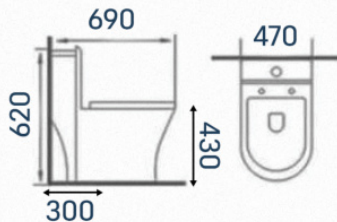

ADAMAS

sanitários

ADM-854
Vaso Monobloco
Medida: 680x380x770mm

ADM-854B
Vaso Monobloco
Medida: 680x380x770mm

ADM-750

Vaso Monobloco

Medida: 660x360x770mm

ADM-200

Vaso Monobloco

Medida: 690x470x620mm

ADM-800
Vaso Monobloco
Medida: 700x385x780mm

ADM-700
Vaso Monobloco
Medida: 680x360x840mm

ADM-818

Vaso Monobloco

Medida: 700x370x800mm

ADM-857

Vaso Monobloco

Medida: 650x350x750mm

ADM-840

Vaso Monobloco

Medida: 680x370x760mm

ADM-823

Vaso Monobloco

Medida: 630x380x750mm

ADM-660

Vaso Caixa Acoplada
Medida: 640x470x740mm

ECOMAX DUAL

Válvula de descarga dupla
3L e 6L

TORRE DE FIXAÇÃO DE ASSENTO SANITÁRIO

ENCAIXE CLICK - FÁCIL REMOÇÃO

Acompanha:

Assento
soft close