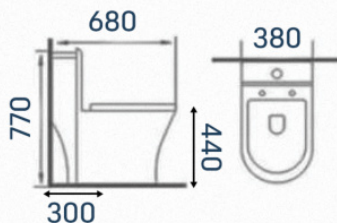

ADAMAS

sanitários

ADM-854
Vaso Monobloco
Medida: 680x380x770mm

ADM-854B
Vaso Monobloco
Medida: 680x380x770mm

ADM-750

Vaso Monobloco

Medida: 660x360x770mm

ADM-200

Vaso Monobloco

Medida: 690x470x620mm

ADM-800
Vaso Monobloco
Medida: 700x385x780mm

ADM-700
Vaso Monobloco
Medida: 680x360x840mm

ADM-818

Vaso Monobloco

Medida: 700x370x800mm

ADM-857

Vaso Monobloco

Medida: 650x350x750mm

ADM-840

Vaso Monobloco

Medida: 680x370x760mm

ADM-823

Vaso Monobloco

Medida: 630x380x750mm

ADM-660

Vaso Caixa Acoplada
Medida: 640x470x740mm

ECOMAX DUAL

Válvula de descarga dupla
3L e 6L

TORRE DE FIXAÇÃO DE ASSENTO SANITÁRIO

ENCAIXE CLICK - FÁCIL REMOÇÃO

Acompanha:

Assento
soft close