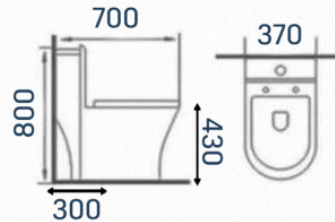

ADAMAS

sanitários

ADM-854
Vaso Monobloco
Medida: 680x380x770mm

ADM-854B
Vaso Monobloco
Medida: 680x380x770mm

ADM-750

Vaso Monobloco

Medida: 660x360x770mm

ADM-200

Vaso Monobloco

Medida: 690x470x620mm

ADM-800
Vaso Monobloco
Medida: 700x385x780mm

ADM-700
Vaso Monobloco
Medida: 680x360x840mm

ADM-818

Vaso Monobloco

Medida: 700x370x800mm

ADM-857

Vaso Monobloco

Medida: 650x350x750mm

ADM-840

Vaso Monobloco

Medida: 680x370x760mm

ADM-823

Vaso Monobloco

Medida: 630x380x750mm

ADM-660

Vaso Caixa Acoplada
Medida: 640x470x740mm

ECOMAX DUAL

Válvula de descarga dupla
3L e 6L

TORRE DE FIXAÇÃO DE ASSENTO SANITÁRIO

ENCAIXE CLICK - FÁCIL REMOÇÃO

Acompanha:

Assento
soft close