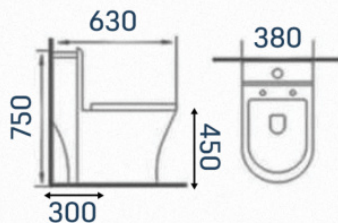

ADAMAS

sanitários

ADM-854
Vaso Monobloco
Medida: 680x380x770mm

ADM-854B
Vaso Monobloco
Medida: 680x380x770mm

ADM-750

Vaso Monobloco

Medida: 660x360x770mm

ADM-200

Vaso Monobloco

Medida: 690x470x620mm

ADM-800
Vaso Monobloco
Medida: 700x385x780mm

ADM-700
Vaso Monobloco
Medida: 680x360x840mm

ADM-818

Vaso Monobloco

Medida: 700x370x800mm

ADM-857

Vaso Monobloco

Medida: 650x350x750mm

ADM-840

Vaso Monobloco

Medida: 680x370x760mm

ADM-823

Vaso Monobloco

Medida: 630x380x750mm

ADM-660

Vaso Caixa Acoplada
Medida: 640x470x740mm

ECOMAX DUAL

Válvula de descarga dupla
3L e 6L

TORRE DE FIXAÇÃO DE ASSENTO SANITÁRIO

ENCAIXE CLICK - FÁCIL REMOÇÃO

Acompanha:

Assento
soft close