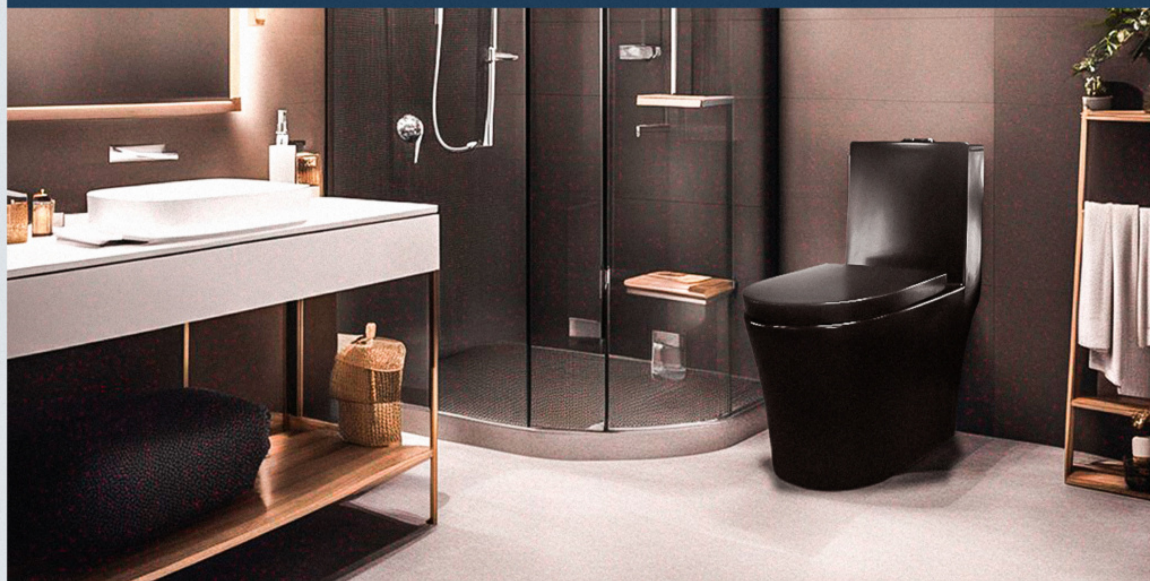

ADAMAS

sanitários

ADM-854
Vaso Monobloco
Medida: 680x380x770mm

ADM-854B
Vaso Monobloco
Medida: 680x380x770mm

ADM-750

Vaso Monobloco

Medida: 660x360x770mm

ADM-200

Vaso Monobloco

Medida: 690x470x620mm

ADM-800
Vaso Monobloco
Medida: 700x385x780mm

ADM-700
Vaso Monobloco
Medida: 680x360x840mm

ADM-818

Vaso Monobloco

Medida: 700x370x800mm

ADM-857

ADM-660

Vaso Caixa Acoplada
Medida: 640x470x740mm

ECOMAX DUAL

Válvula de descarga dupla
3L e 6L

TORRE DE FIXAÇÃO DE ASSENTO SANITÁRIO

ENCAIXE CLICK - FÁCIL REMOÇÃO

Acompanha:

Assento
soft close