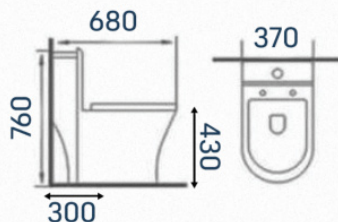

ADAMAS

sanitários

ADM-854
Vaso Monobloco
Medida: 680x380x770mm

ADM-854B
Vaso Monobloco
Medida: 680x380x770mm

ADM-750

Vaso Monobloco

Medida: 660x360x770mm

ADM-200

Vaso Monobloco

Medida: 690x470x620mm

ADM-800
Vaso Monobloco
Medida: 700x385x780mm

ADM-700
Vaso Monobloco
Medida: 680x360x840mm

ADM-818

Vaso Monobloco

Medida: 700x370x800mm

ADM-857

Vaso Monobloco

Medida: 650x350x750mm

ADM-840

Vaso Monobloco

Medida: 680x370x760mm

ADM-823

Vaso Monobloco

Medida: 630x380x750mm

ADM-660

Vaso Caixa Acoplada
Medida: 640x470x740mm

ECOMAX DUAL

Válvula de descarga dupla
3L e 6L

TORRE DE FIXAÇÃO DE ASSENTO SANITÁRIO

ENCAIXE CLICK - FÁCIL REMOÇÃO

Acompanha:

Assento
soft close