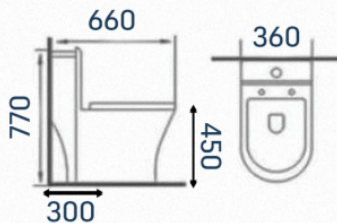

ADAMAS

sanitários

ADM-854
Vaso Monobloco
Medida: 680x380x770mm

ADM-854B
Vaso Monobloco
Medida: 680x380x770mm

ADM-750

Vaso Monobloco

Medida: 660x360x770mm

ADM-200

Vaso Monobloco

Medida: 690x470x620mm

ADM-800
Vaso Monobloco
Medida: 700x385x780mm

ADM-700
Vaso Monobloco
Medida: 680x360x840mm

ADM-818

Vaso Monobloco

Medida: 700x370x800mm

ADM-857

Vaso Monobloco

Medida: 650x350x750mm

ADM-840

Vaso Monobloco

Medida: 680x370x760mm

ADM-823

Vaso Monobloco

Medida: 630x380x750mm

ADM-660

Vaso Caixa Acoplada
Medida: 640x470x740mm

ECOMAX DUAL

Válvula de descarga dupla
3L e 6L

TORRE DE FIXAÇÃO DE ASSENTO SANITÁRIO

ENCAIXE CLICK - FÁCIL REMOÇÃO

Acompanha:

Assento
soft close