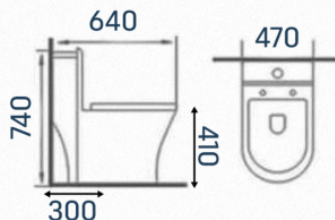

ADAMAS

sanitários

ADM-854
Vaso Monobloco
Medida: 680x380x770mm

ADM-854B
Vaso Monobloco
Medida: 680x380x770mm

ADM-750

Vaso Monobloco

Medida: 660x360x770mm

ADM-200

Vaso Monobloco

Medida: 690x470x620mm

ADM-800
Vaso Monobloco
Medida: 700x385x780mm

ADM-700
Vaso Monobloco
Medida: 680x360x840mm

ADM-818

Vaso Monobloco

Medida: 700x370x800mm

ADM-857

Vaso Monobloco

Medida: 650x350x750mm

ADM-840

Vaso Monobloco

Medida: 680x370x760mm

ADM-823

Vaso Monobloco

Medida: 630x380x750mm

ADM-660

Vaso Caixa Acoplada
Medida: 640x470x740mm

ECOMAX DUAL

Válvula de descarga dupla
3L e 6L

TORRE DE FIXAÇÃO DE ASSENTO SANITÁRIO

ENCAIXE CLICK - FÁCIL REMOÇÃO

Acompanha:

Assento
soft close