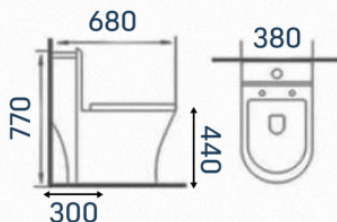

ADAMAS

sanitários

ADM-854
Vaso Monobloco
Medida: 680x380x770mm

ADM-854B
Vaso Monobloco
Medida: 680x380x770mm

ADM-750

Vaso Monobloco

Medida: 660x360x770mm

ADM-200

Vaso Monobloco

Medida: 690x470x620mm

ADM-800
Vaso Monobloco
Medida: 700x385x780mm

ADM-700
Vaso Monobloco
Medida: 680x360x840mm

ADM-818

Vaso Monobloco

Medida: 700x370x800mm

ADM-857

Vaso Monobloco

Medida: 650x350x750mm

ADM-840

Vaso Monobloco

Medida: 680x370x760mm

ADM-823

Vaso Monobloco

Medida: 630x380x750mm

ADM-660

Vaso Caixa Acoplada
Medida: 640x470x740mm

ECOMAX DUAL

Válvula de descarga dupla
3L e 6L

TORRE DE FIXAÇÃO DE ASSENTO SANITÁRIO

ENCAIXE CLICK - FÁCIL REMOÇÃO

Acompanha:

Assento
soft close